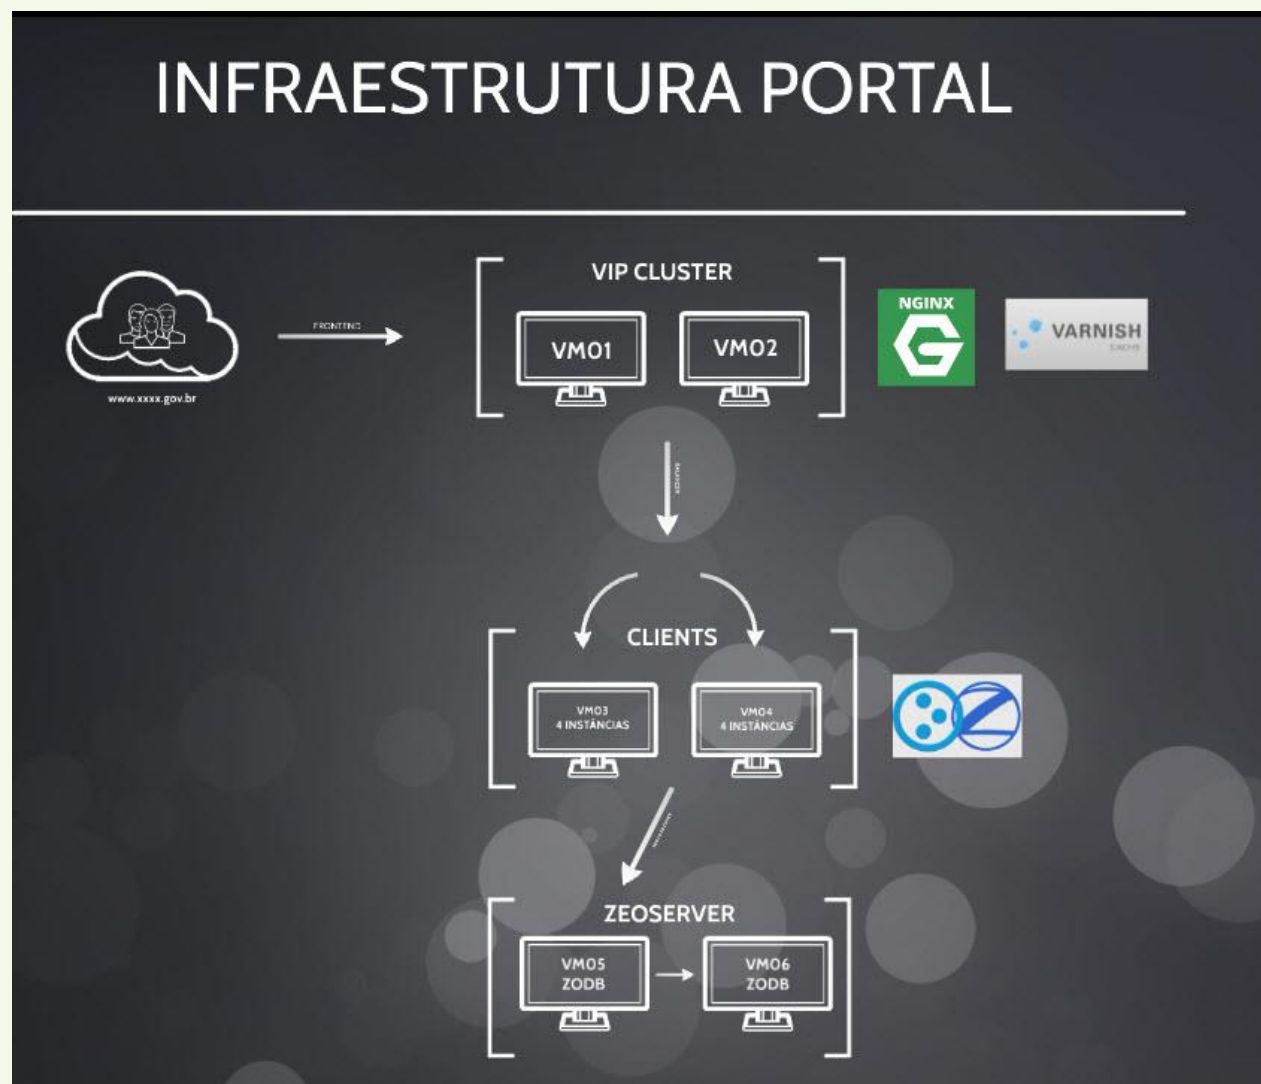

Migração Portais MAPA IDG - Plone/Zope

MINISTÉRIO DA
**AGRICULTURA, PECUÁRIA
E ABASTECIMENTO**

Necessidades do MAPA

- Padronizar o portal IDG institucionalizado pela SECOM;
- Não renovação de contrato com midle do oracle portal;
- Tecnologia anterior Liferay (POC - Enagro);
- Obtenção da curva de aprendizado voltada a solução open source – Zope/Plone;

Implantação do portal MAPA

- ACE Layout/MAPA – IDG/Padrao-GOV
- Ordem cronológica do projeto (Força Tarefa)

Tecnologias / Infraestrutura

- Virtualizado ambiente para VMWARE;
- SO – CentOS;
- Frontend (NGINX);
- Cache (Varnish+NGINX);
- Backend (Zope/Plone);
- BD – ZODB (Replicado read-only)

Topologia

Benefícios

- Maior agilidade na migração de conteúdos;
- Adaptação de sistemáticas utilizando complementos (Plugins);
- Sing Sin On – Criação de autenticação automática a nossa intranet;
- Gestão de conteúdo facilitada;
- Treinamento;
- Agenda de Autoridades;

Portais

Portal

<http://www.agricultura.gov.br>

AGRONET (INTRANET)

<http://agronet.agricultura.gov.br/login>

ENAGRO

<http://enagro.agricultura.gov.br>

Migração da Enagro